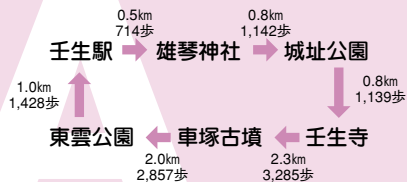

さくらロードコース7.4km

Cコース

Aコース

いちごの里コース7.0km

Bコース

銀杏ロードコース7.1km