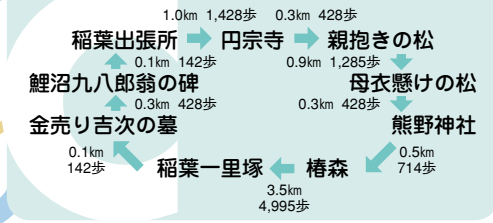

さくらロードコース7.4km

Cコース

Aコース

いちごの里コース7.0km

Bコース

銀杏ロードコース7.1km