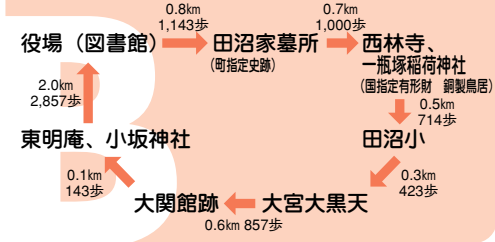

南部史跡めぐりコース7.6km

田沼周遊コース5.0km

Aコース

Bコース