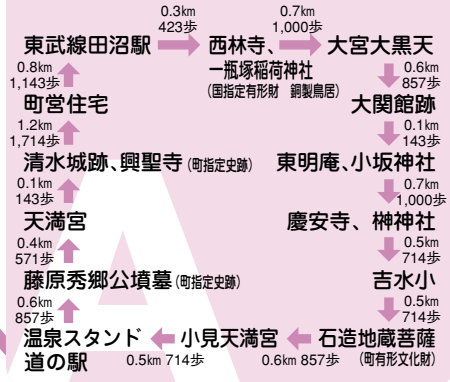

南部史跡めぐりコース7.6km

田沼周遊コース5.0km

Aコース

Bコース